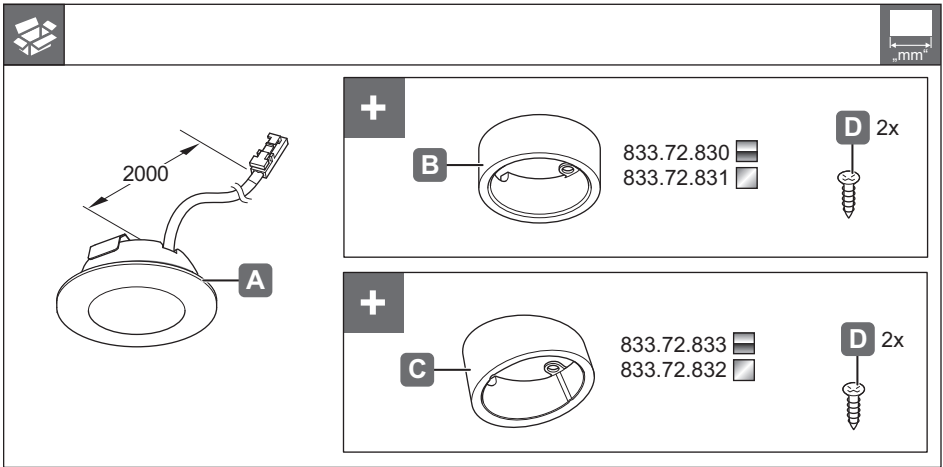

LED 2022

833.72.040 833.72.044
833.72.041 833.72.045
833.72.042 833.72.046
833.72.043

12 V System	K	W	T_A	mm	mm	
833.72.043	3000 K	1.5 W	-20 °C – +35 °C -4 °F – +95 °F	Ø 35 x 14	≥ Ø 45 x 24	12 V
833.72.040						
833.72.044	4000 K					
833.72.041						
833.72.045	5000 K					
833.72.042						
833.72.046	3000 K					

732.28.354

HDE 03/2015