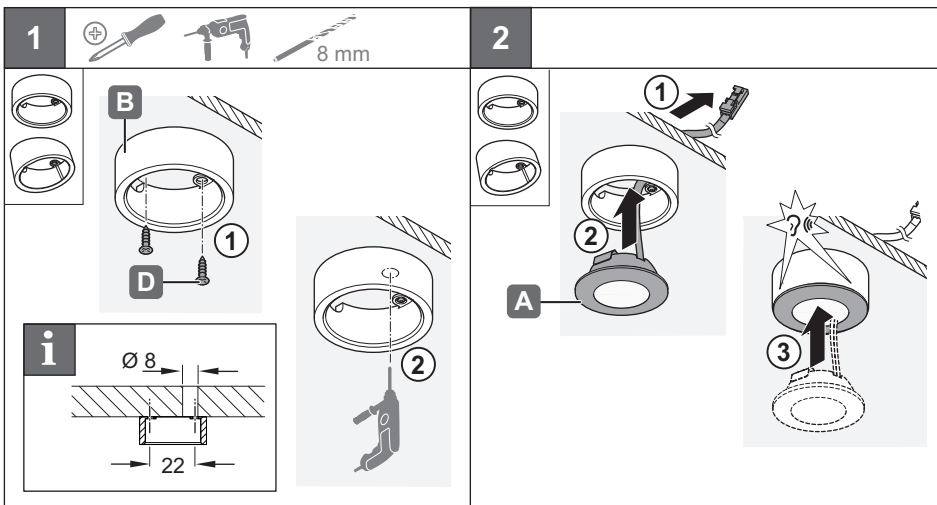

732.26.354

HDE 03/2015