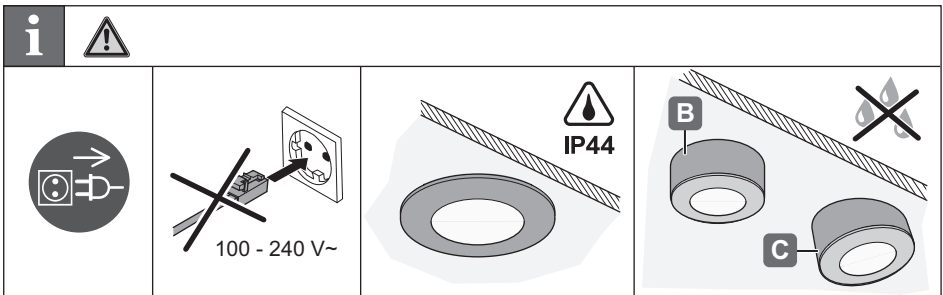

LED 2022

833.72.040 833.72.044
833.72.041 833.72.045
833.72.042 833.72.046
833.72.043

12 V System	K	W	T_A	mm	mm	
833.72.043	3000 K	1.5 W	-20 °C – +35 °C -4 °F – +95 °F	Ø 35 x 14	≥ Ø 45 x 24	12 V
833.72.040						
833.72.044	4000 K					
833.72.041						
833.72.045	5000 K					
833.72.042						
833.72.046	3000 K					

732.28.354

HDE 03/2015