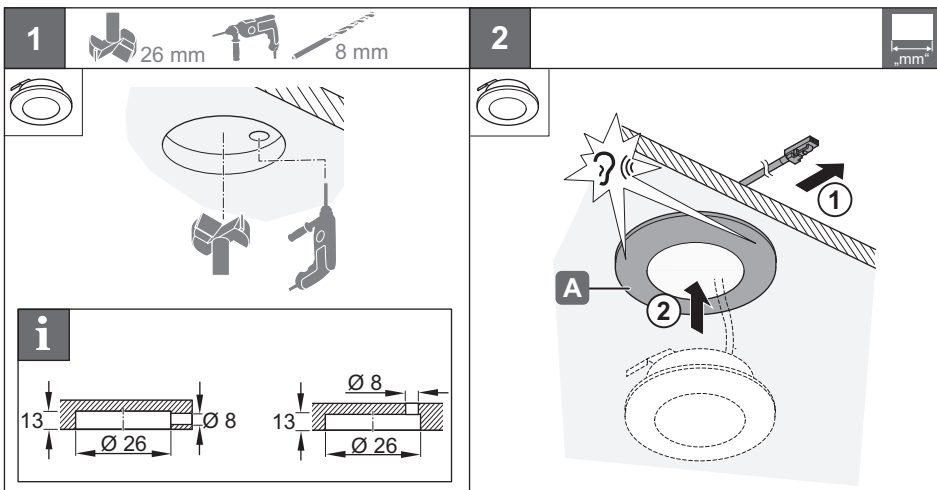

732.26.354

HDE 03/2015